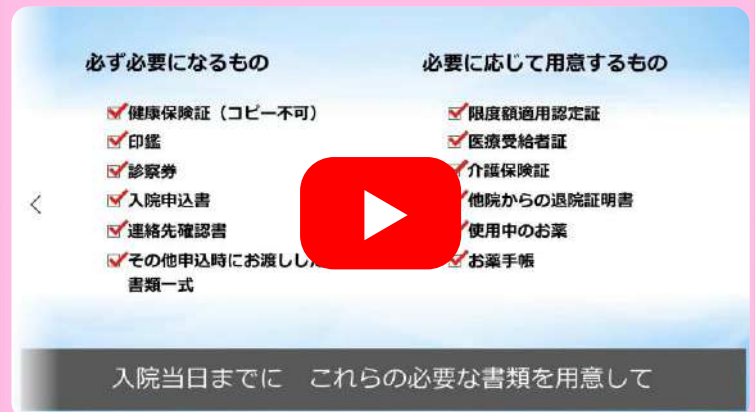

# 病院案内の新サービスが できました!

URL <https://www.solasto.co.jp/ict-solution/repository/021-NCH/>

こちらのURLにアクセスしてご利用ください

※パソコンでもスマートフォンでもご利用頂けます。

## 案内チャットボット

～ 会話形式で疑問を解消～

## 入院案内動画

～ 入院のご案内を動画で視聴～

病院案内の  
新サービス  
3つの特徴

- ① 簡単で使いやすい
- ② 24時間ご利用可能
- ③ 登録不要・完全無料

※別途通常のインターネット通信料は発生します。